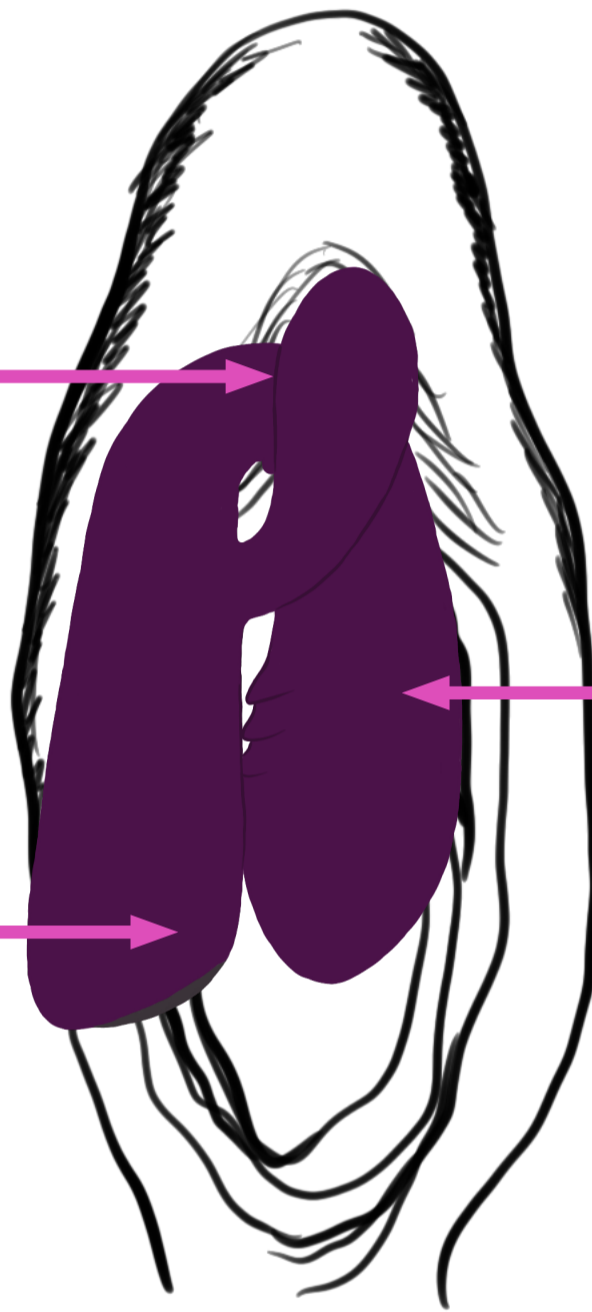

x
Andi Martín del Campo

AMARA

**ESTE ES UN MANUAL DIGITAL PARA
QUE APRENDAS A USARME Y
APROVECHES AL MÁXIMO.**

INFORMACIÓN BÁSICA

- ◆ 10 TIPOS DE VIBRACIÓN.
- ◆ LA PUNTA DE AMARA SE CALIENTA LIGERAMENTE DE ASÍ DESEARLO.
- ◆ PUEDES SUMERGIRLO COMPLETAMENTE AL AGUA.
- ◆ TIENE DOBLE MOTOR PARA ESTIMULAR TANTO PRÓSTATA FEMENINA COMO CLÍTORIS.
- ◆ MATERIAL: SILICON GRADO MÉDICO.
- ◆ TIENE LA CAPACIDAD DE DOBLARSE POR COMPLETO. A CONTINUACIÓN EXPLICAREMOS CON MÁS DETALLE.

x
Andi Martin del Campo

¡SE DOBLA POR COMPLETO!

LA VENTAJA DE AMARA SOBRE OTROS CONEJITOS ES QUE PUEDES USARLO PARA ESTIMULACIÓN INTERNA ¡PERO TAMBIÉN EXTERNA!
CON SU FLEXIBILIDAD PUEDES DISFRUTAR DE LA ESTIMULACIÓN DEL JUGUETE SOBRE TU VULVA Y CLÍTORIS. NO TODO EL TIEMPO TENEMOS GANAS DE ESTIMULARNOS INTERNAMENTE POR LO QUE ESTE ES DOBLE JUGUETE EN UNO.

productos
peach

x
Andi Martín del Campo

ESTIMULAS CLÍTORIS

ESTIMULAS LABIOS
INTERNOS Y EXTERNOS

ESTIMULAS ORIFICIO
VAGINAL

productos
peach

x
Andi Martín del Campo

ESTIMULAS CLÍTORIS